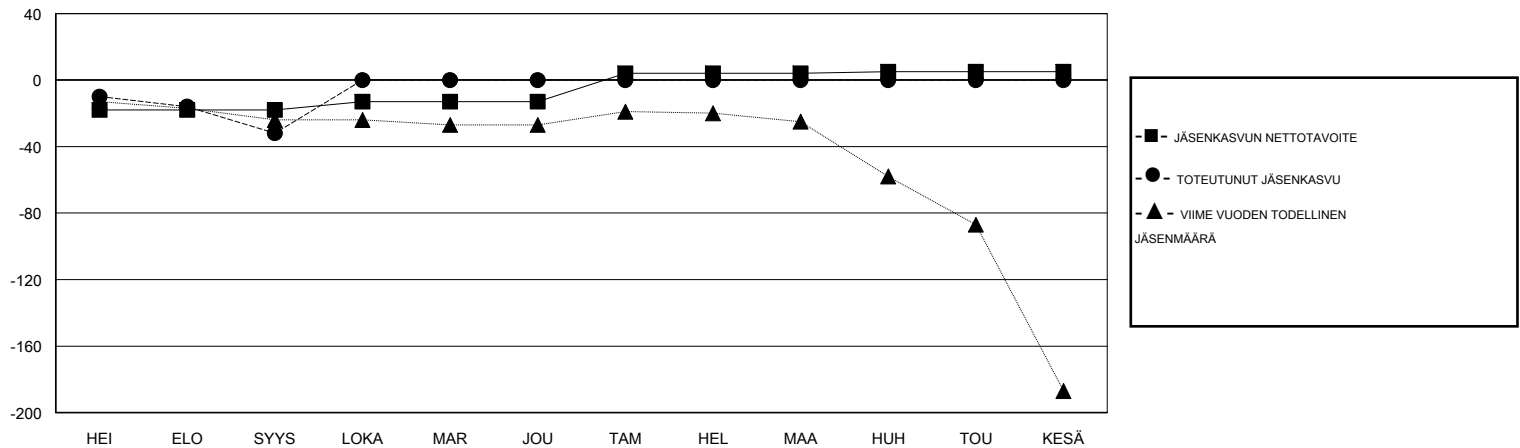

MONTHLY MEMBERSHIP PROGRESS REPORT

District 107 C

Results as of: 09/30/2018

GMT: ANTTI FORSELL

SIJAINI FINLAND

GMT VAALIPIIRI

Klubit				jäsenä			
TULOKSET 2018-2019				TULOKSET 2018-2019			
NELJÄNNES	UUDEN KLUBIN TAVOITE	UUDET KLUBIT	LOPETETUT KLUBIT	NELJÄNNES	JÄSENKASVUN NETTOTAVOITE	TOTEUTUNUT JÄSENKASVU	POISTETUT JÄSENET (mukaan lukien siirrot)
HEI/ELO/SYYS	0	0	2	HEI/ELO/SYYS	-18	14	44
LOKA/MAR/JOU	0	0	0	LOKA/MAR/JOU	5	0	0
TAM/HEL/MAA	0	0	0	TAM/HEL/MAA	17	0	0
HUH/TOU/KESÄ	1	0	0	HUH/TOU/KESÄ	1	0	0

TAVOITTEET JA UUDET KLUBIT, KUMULATIIVINEN

TAVOITTEET JA JÄSENET, KUMULATIIVINEN

LAKKAUTETUT KLUBIT: 2	9 CLUBS OF 91 LISÄNNY YHDEN TAI USEAMMAN UUTTA JÄSENTÄ	SUKUPUOLIJAKAUMA MIES 1,688 (73.58%) NAINEN 606 (26.42%) Naispuolisten jäsenten prosenttiosuuden tavoite toimivuonna: 27%
ERONNEET JÄSENET KUOLLUT 8 KLUBI LAKKAUTETTU 0 MUUT 36 YHTEENSÄ 44	KLIKKAA TÄSTÄ NÄHDÄKSESI KUMULATIIVISET JÄSENTIEDOT	PERHEJÄSENIÄ YHTEENSÄ 6 PERHEJÄSENET, JOTKA MAKSAVAT PUOLET JÄSENMAKSUSTA 3