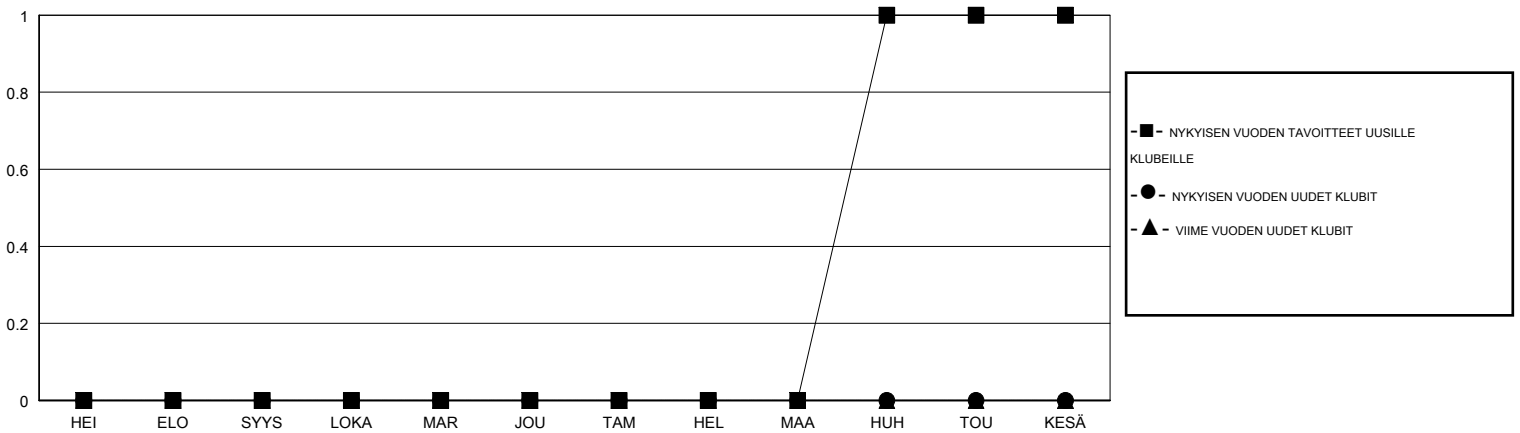

MONTHLY MEMBERSHIP PROGRESS REPORT

District 107 C

Results as of: 09/30/2018

GMT: ANTTI FORSELL

SIJAINI FINLAND

GMT VAALIPIIRI

Klubit				jäsenä			
TULOKSET 2018-2019				TULOKSET 2018-2019			
NELJÄNNES	UUDEN KLUBIN TAVOITE	UUDET KLUBIT	LOPETETUT KLUBIT	NELJÄNNES	JÄSENKASVUN NETTOTAVOITE	TOTEUTUNUT JÄSENKASVU	POISTETUT JÄSENET (mukaan lukien siirrot)
HEI/ELO/SYYS	0	0	2	HEI/ELO/SYYS	-18	14	44
LOKA/MAR/JOU	0	0	0	LOKA/MAR/JOU	5	0	0
TAM/HEL/MAA	0	0	0	TAM/HEL/MAA	17	0	0
HUH/TOU/KESÄ	1	0	0	HUH/TOU/KESÄ	1	0	0

TAVOITTEET JA UUDET KLUBIT, KUMULATIIVINEN

TAVOITTEET JA JÄSENET, KUMULATIIVINEN

LAKKAUTETUT KLUBIT: 2	9 CLUBS OF 91 LISÄNNY YHDEN TAI USEAMMAN UUTTA JÄSENTÄ	SUKUPUOLIJAKAUMA MIES 1,688 (73.58%) NAINEN 606 (26.42%) Naispuolisten jäsenten prosenttiosuuden tavoite toimivuonna: 27%
ERONNEET JÄSENET KUOLLUT 8 KLUBI LAKKAUTETTU 0 MUUT 36 YHTEENSÄ 44	KLIKKAA TÄSTÄ NÄHDÄKSESI KUMULATIIVISET JÄSENTIEDOT	PERHEJÄSENIÄ YHTEENSÄ 6 PERHEJÄSENET, JOTKA MAKSAVAT PUOLET JÄSENMAKSUSTA 3